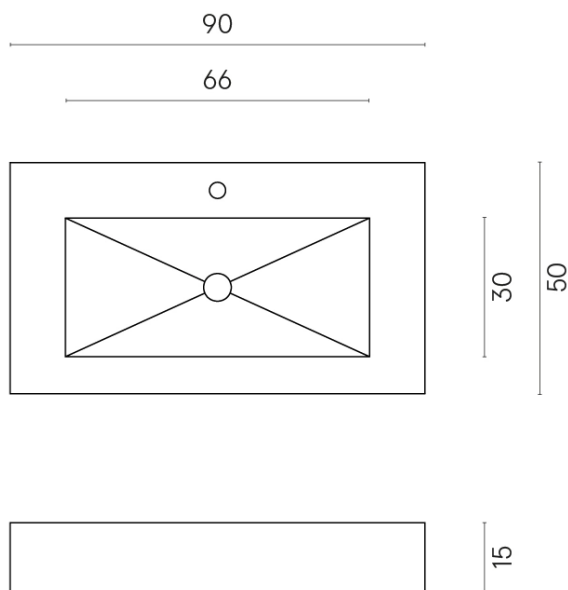

SCHEDA DI CONFIGURAZIONE

Cod. art.: 620810000002

Fly

Washbasin 90

Rivestimento del
prodotto

Metropolis Royal Ivory
Matt

I colori e le altre caratteristiche estetiche delle piastrelle presenti nelle illustrazioni presenti sul sito sono puramente indicativi. Guarda sempre i campioni di persona prima dell'acquisto.