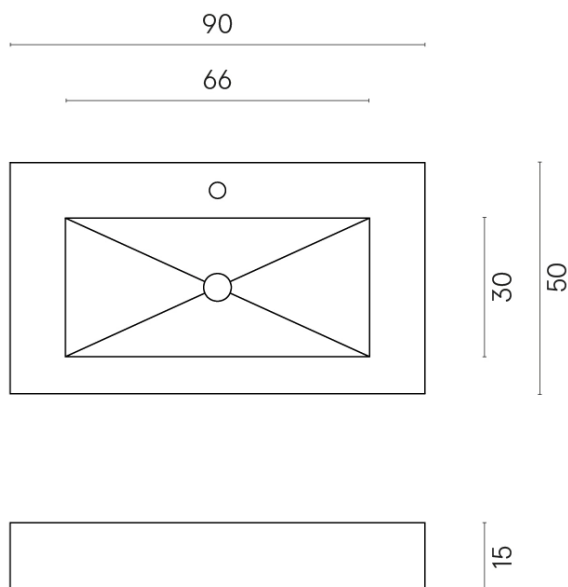

SCHEDA DI CONFIGURAZIONE

Cod. art.: 620810000002

Fly

Washbasin 90

Rivestimento del
prodotto

Charme Advance
Alabastro White Matt

I colori e le altre caratteristiche estetiche delle piastrelle presenti nelle illustrazioni presenti sul sito sono puramente indicativi. Guarda sempre i campioni di persona prima dell'acquisto.

**Trova il punto vendita
autorizzato più vicino:**

<https://krym.italonceramica.ru/ru/home/dealer/>

ITALON HOME

© COPYRIGHT ITALON - АО Керамогранитный завод 142800, Россия, Московская область, г. Ступино, Староситненское шоссе, вл. 32 - Тел. +7 495 2251322 / Факс +7 495 2251346