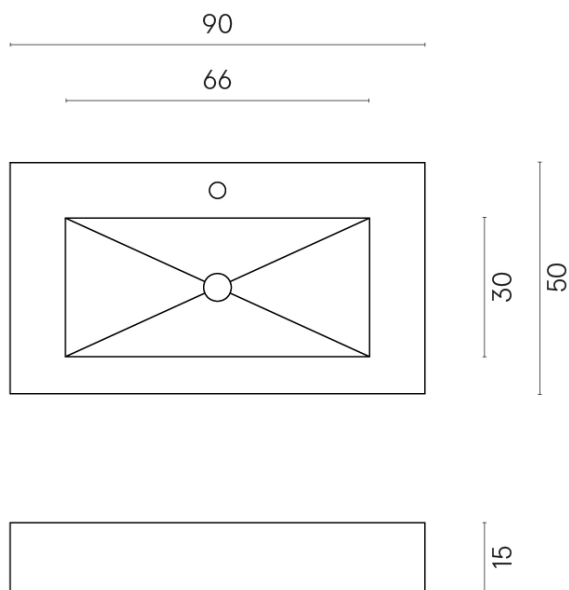

SCHEDA DI CONFIGURAZIONE

Cod. art.: 620810000002

Fly

Washbasin 90

Rivestimento del
prodotto

Surface Ocean Honed
Satin

I colori e le altre caratteristiche estetiche delle piastrelle presenti nelle illustrazioni presenti sul sito sono puramente indicativi. Guarda sempre i campioni di persona prima dell'acquisto.