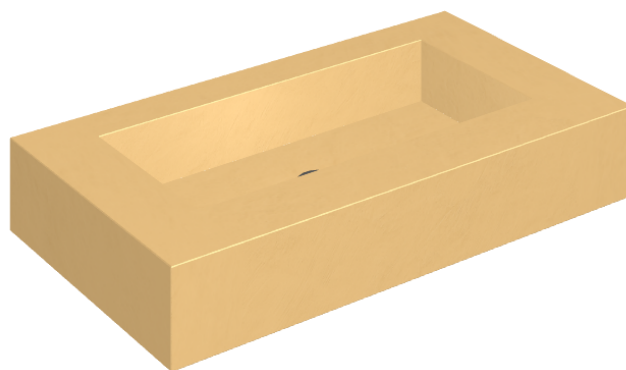

SCHEDA DI CONFIGURAZIONE

Cod. art.: 620810000002

## Washbasin 90

Rivestimento del  
prodotto  
Surface Sun Honed  
Satin

I colori e le altre caratteristiche estetiche delle piastrelle presenti nelle illustrazioni presenti sul sito sono puramente indicativi. Guarda sempre i campioni di persona prima dell'acquisto.