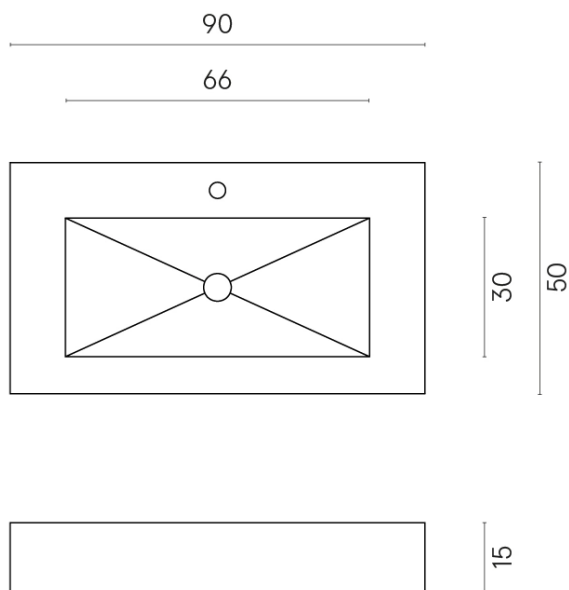

SCHEDA DI CONFIGURAZIONE

Cod. art.: 620810000002

Fly

Washbasin 90

Rivestimento del
prodotto

Charme Evo Imperiale
Matt

I colori e le altre caratteristiche estetiche delle piastrelle presenti nelle illustrazioni presenti sul sito sono puramente indicativi. Guarda sempre i campioni di persona prima dell'acquisto.