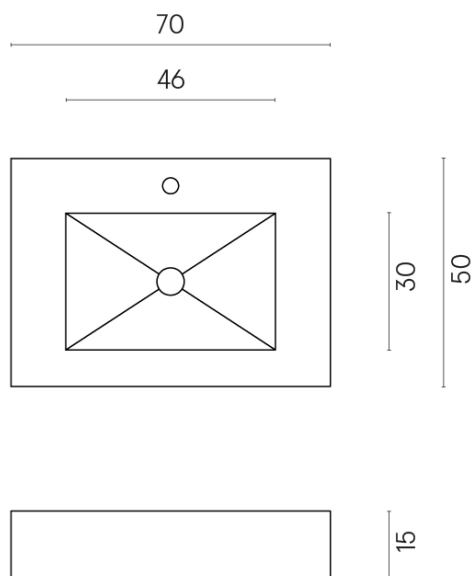

SCHEDA DI CONFIGURAZIONE

Cod. art.: 620810000001

Fly

Water Basin 70

Rivestimento del
prodotto
Eternum Coffee Matt

I colori e le altre caratteristiche estetiche delle piastrelle presenti nelle illustrazioni presenti sul sito sono puramente indicativi. Guarda sempre i campioni di persona prima dell'acquisto.