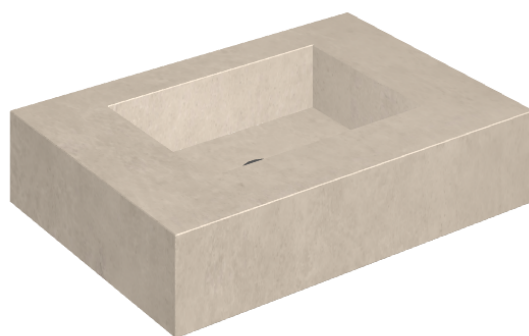

SCHEDA DI CONFIGURAZIONE

Cod. art.: 620810000001

Fly

Water Basin 70

Rivestimento del
prodotto
Eternum Cream Matt

I colori e le altre caratteristiche estetiche delle piastrelle presenti nelle illustrazioni presenti sul sito sono puramente indicativi. Guarda sempre i campioni di persona prima dell'acquisto.