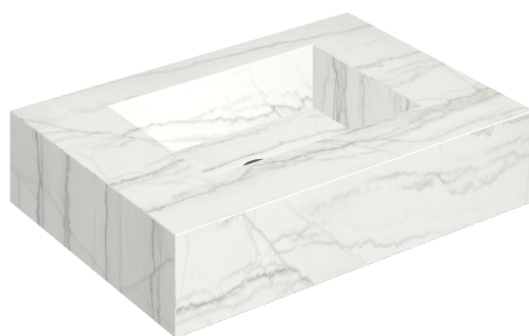

SCHEDA DI CONFIGURAZIONE

Cod. art.: 620810000001

Fly

Water Basin 70

Rivestimento del
prodotto

Charme Advance
Platinum White Matt

I colori e le altre caratteristiche estetiche delle piastrelle presenti nelle illustrazioni presenti sul sito sono puramente indicativi. Guarda sempre i campioni di persona prima dell'acquisto.