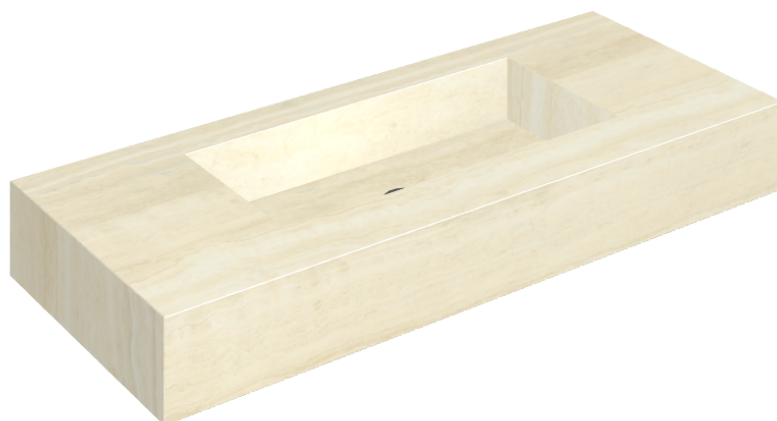

SCHEDA DI CONFIGURAZIONE

Cod. art.: 620810000003

Fly

Washbasin 120

Rivestimento del
prodotto

Charme Advance
Alabastro White Matt

I colori e le altre caratteristiche estetiche delle piastrelle presenti nelle illustrazioni presenti sul sito sono puramente indicativi. Guarda sempre i campioni di persona prima dell'acquisto.