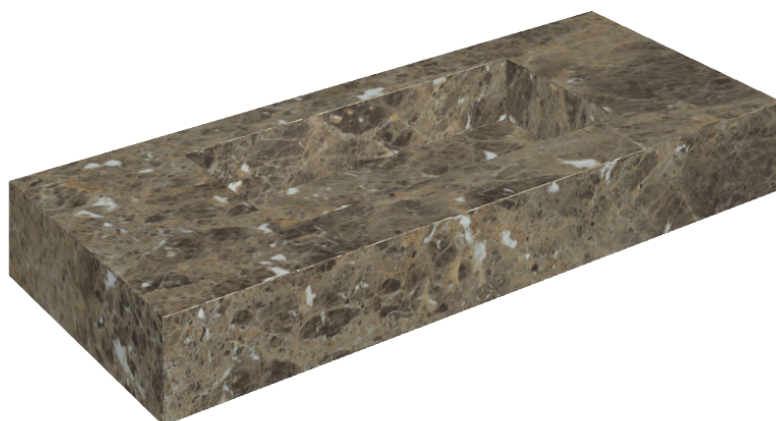

## Washbasin 120

Rivestimento del  
prodotto

Charme Deluxe  
Emperador Dark Matt

I colori e le altre caratteristiche estetiche delle piastrelle presenti nelle illustrazioni presenti sul sito sono puramente indicativi. Guarda sempre i campioni di persona prima dell'acquisto.