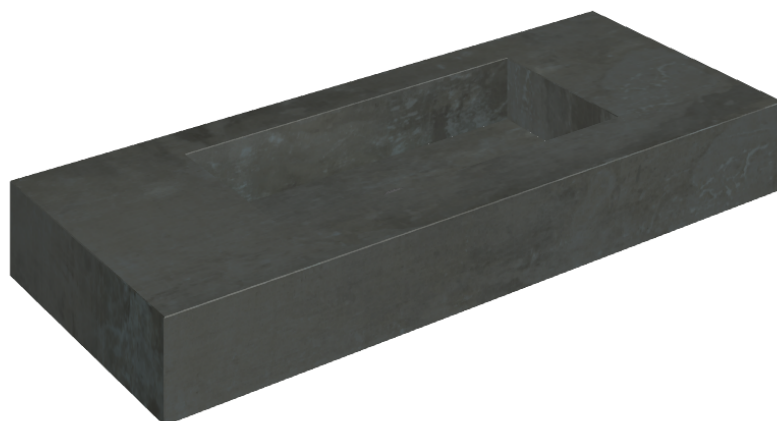

SCHEDA DI CONFIGURAZIONE

Cod. art.: 620810000003

Fly

Washbasin 120

Rivestimento del
prodotto
Surface Steel Matt

I colori e le altre caratteristiche estetiche delle piastrelle presenti nelle illustrazioni presenti sul sito sono puramente indicativi. Guarda sempre i campioni di persona prima dell'acquisto.