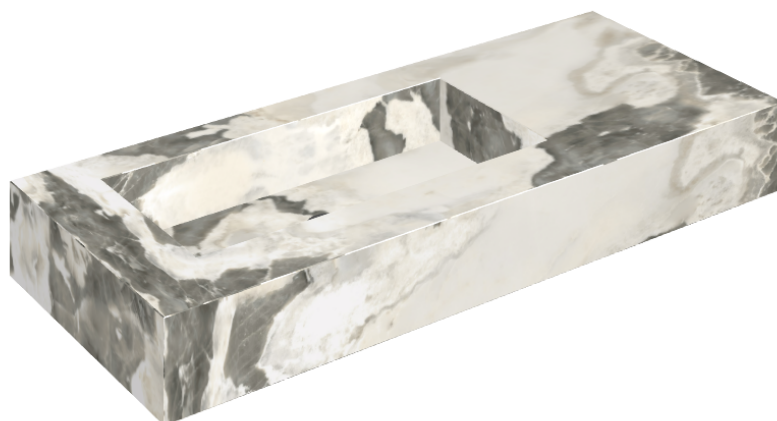

## Washbasin 120 Sx

Rivestimento del  
prodotto

Stellaris Dover Light  
Matt

I colori e le altre caratteristiche estetiche delle piastrelle presenti nelle illustrazioni presenti sul sito sono puramente indicativi. Guarda sempre i campioni di persona prima dell'acquisto.