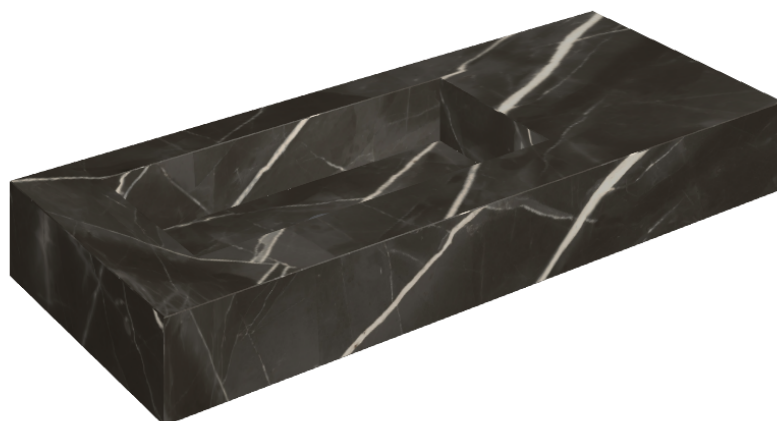

SCHEDA DI CONFIGURAZIONE

Cod. art.: 620810000004

Fly

Washbasin 120 Sx

Rivestimento del
prodotto

Stellaris Precious
Black Matt

I colori e le altre caratteristiche estetiche delle piastrelle presenti nelle illustrazioni presenti sul sito sono puramente indicativi. Guarda sempre i campioni di persona prima dell'acquisto.