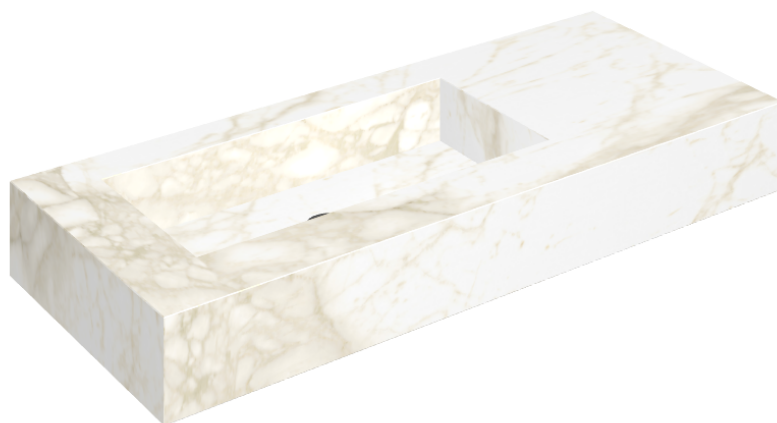

SCHEDA DI CONFIGURAZIONE

Cod. art.: 620810000004

Fly

Washbasin 120 Sx

Rivestimento del
prodotto

Eternum Carrara Lux

I colori e le altre caratteristiche estetiche delle piastrelle presenti nelle illustrazioni presenti sul sito sono puramente indicativi. Guarda sempre i campioni di persona prima dell'acquisto.