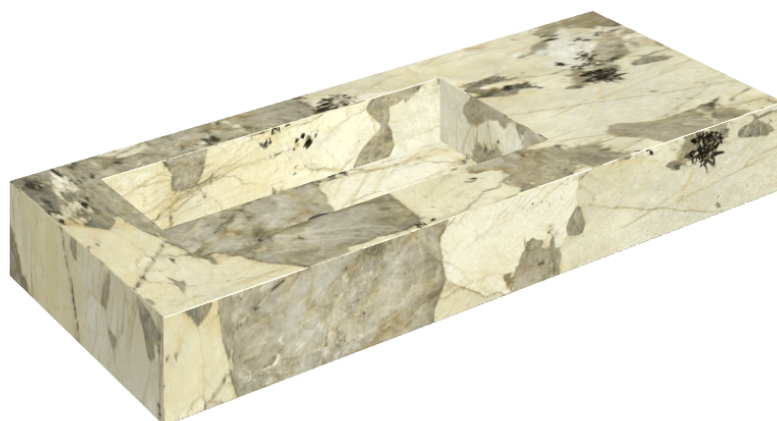

SCHEDA DI CONFIGURAZIONE

Cod. art.: 620810000004

Fly

Washbasin 120 Sx

Rivestimento del
prodotto

Eternum Volcano
Matt

I colori e le altre caratteristiche estetiche delle piastrelle presenti nelle illustrazioni presenti sul sito sono puramente indicativi. Guarda sempre i campioni di persona prima dell'acquisto.