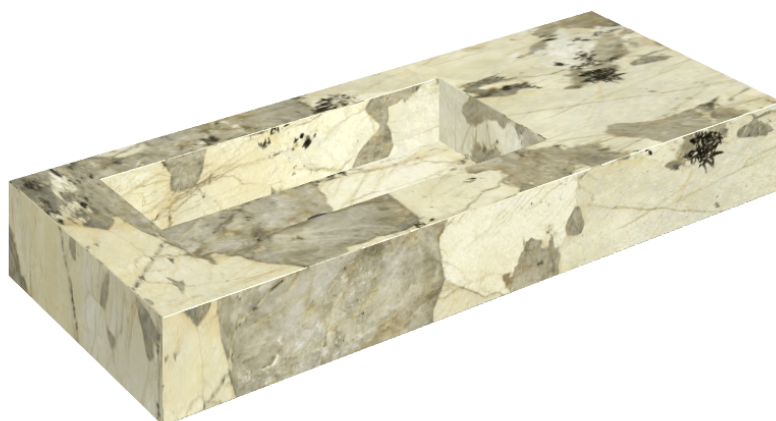

## Washbasin 120 Sx

Rivestimento del  
prodotto

Eternum Volcano  
Matt

I colori e le altre caratteristiche estetiche delle piastrelle presenti nelle illustrazioni presenti sul sito sono puramente indicativi. Guarda sempre i campioni di persona prima dell'acquisto.