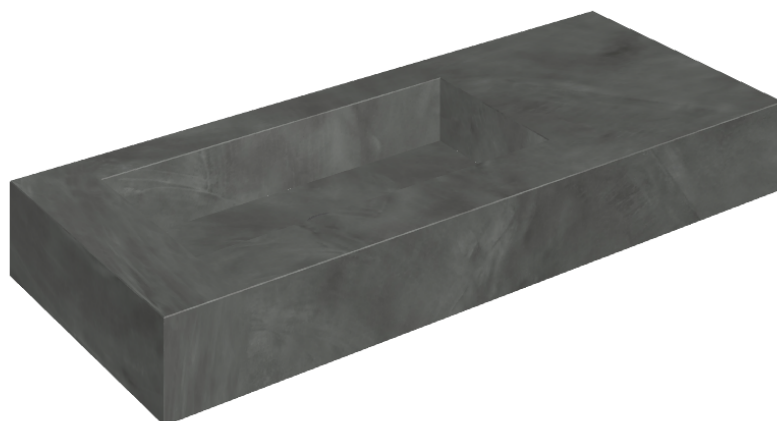

SCHEDA DI CONFIGURAZIONE

Cod. art.: 620810000004

Fly

Washbasin 120 Sx

Rivestimento del
prodotto
Continuum Petrol
Matt

I colori e le altre caratteristiche estetiche delle piastrelle presenti nelle illustrazioni presenti sul sito sono puramente indicativi. Guarda sempre i campioni di persona prima dell'acquisto.