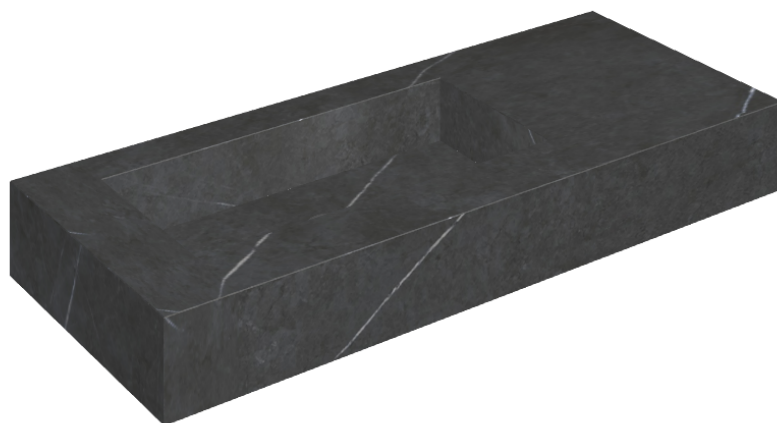

## Washbasin 120 Sx

Rivestimento del  
prodotto

Metropolis Imperial  
Black Matt

I colori e le altre caratteristiche estetiche delle piastrelle presenti nelle illustrazioni presenti sul sito sono puramente indicativi. Guarda sempre i campioni di persona prima dell'acquisto.