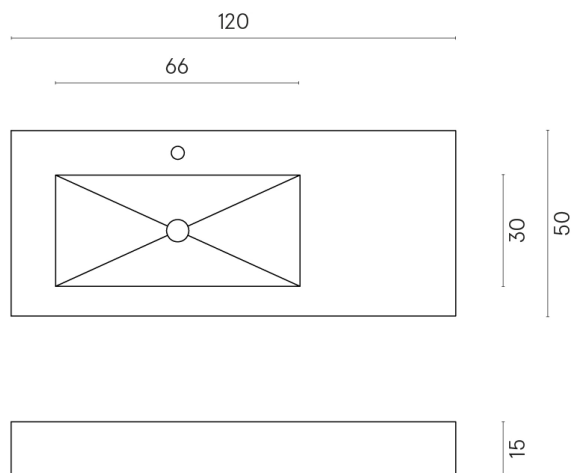

SCHEDA DI CONFIGURAZIONE

Cod. art.: 620810000004

Fly

Washbasin 120 Sx

Rivestimento del
prodotto
Metropolis Desert
Beige Matt

I colori e le altre caratteristiche estetiche delle piastrelle presenti nelle illustrazioni presenti sul sito sono puramente indicativi. Guarda sempre i campioni di persona prima dell'acquisto.