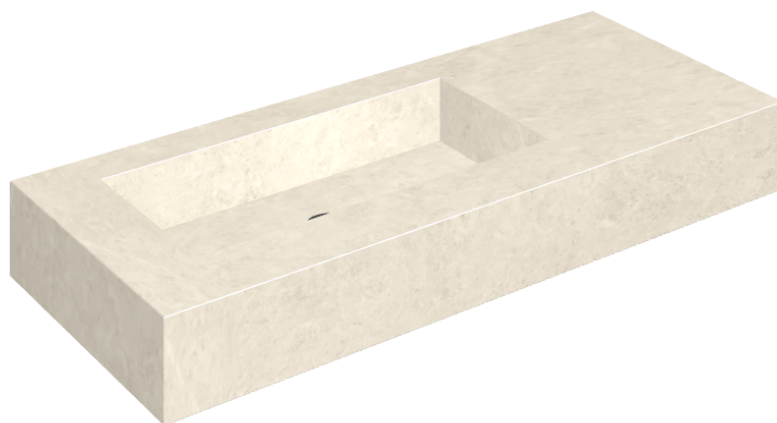

SCHEDA DI CONFIGURAZIONE

Cod. art.: 620810000004

Fly

Washbasin 120 Sx

Rivestimento del
prodotto

Metropolis Royal Ivory
Matt

I colori e le altre caratteristiche estetiche delle piastrelle presenti nelle illustrazioni presenti sul sito sono puramente indicativi. Guarda sempre i campioni di persona prima dell'acquisto.