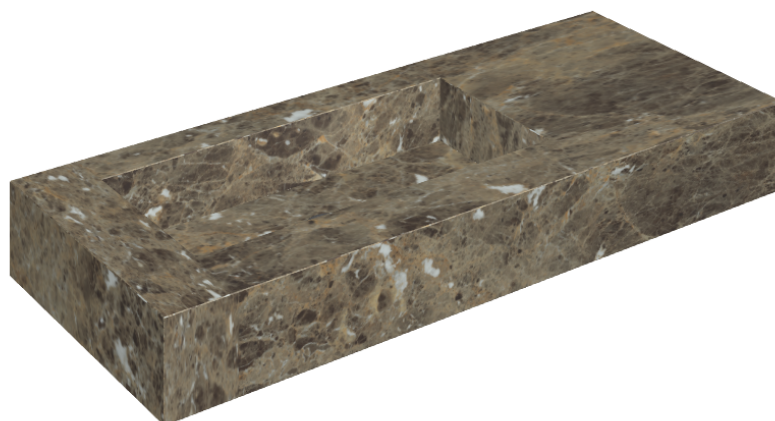

SCHEDA DI CONFIGURAZIONE

Cod. art.: 620810000004

Fly

Washbasin 120 Sx

Rivestimento del
prodotto

Charme Deluxe
Emperador Dark Matt

I colori e le altre caratteristiche estetiche delle piastrelle presenti nelle illustrazioni presenti sul sito sono puramente indicativi. Guarda sempre i campioni di persona prima dell'acquisto.