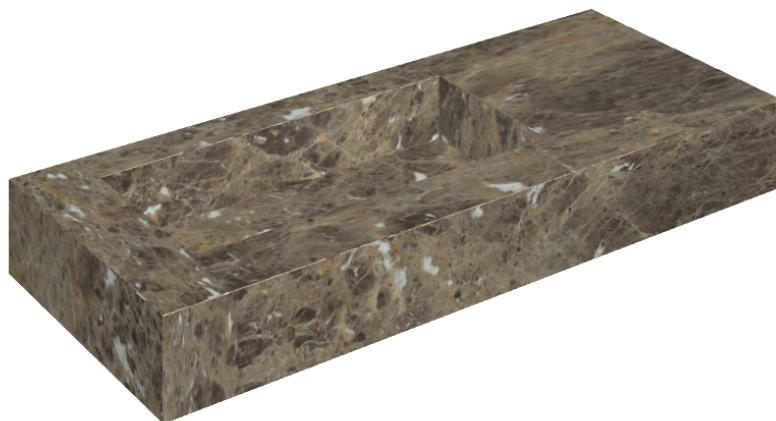

SCHEDA DI CONFIGURAZIONE

Cod. art.: 620810000004

Fly

Washbasin 120 Sx

Rivestimento del
prodotto

Charme Deluxe
Emperador Dark Matt

I colori e le altre caratteristiche estetiche delle piastrelle presenti nelle illustrazioni presenti sul sito sono puramente indicativi. Guarda sempre i campioni di persona prima dell'acquisto.