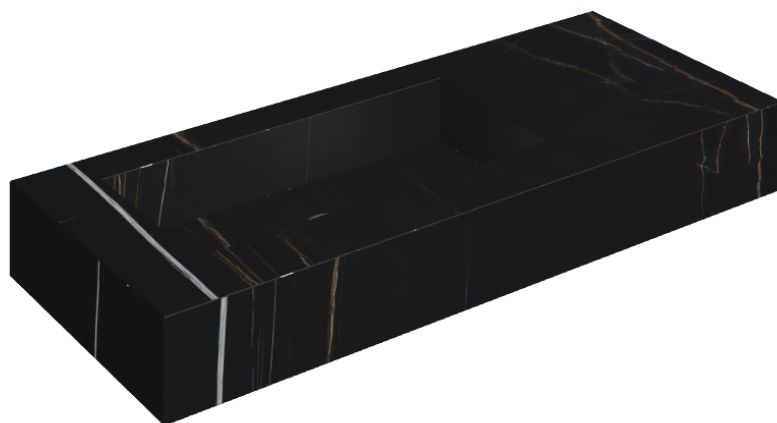

## Washbasin 120 Sx

Rivestimento del  
prodotto

Charme Deluxe  
Sahara Noir Matt

I colori e le altre caratteristiche estetiche delle piastrelle presenti nelle illustrazioni presenti sul sito sono puramente indicativi. Guarda sempre i campioni di persona prima dell'acquisto.