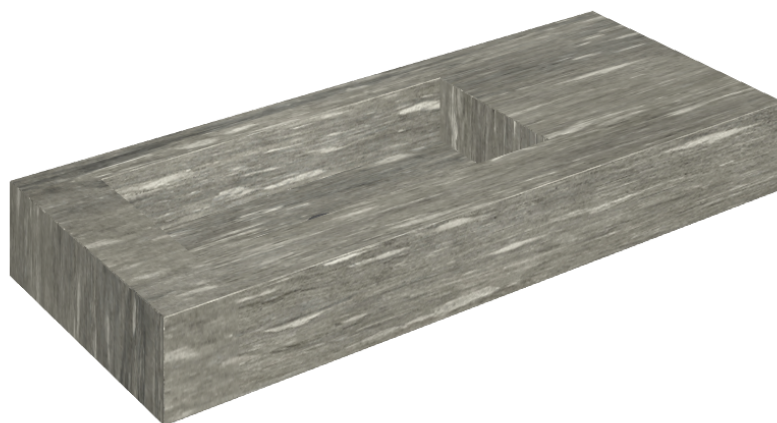

## Washbasin 120 Sx

Rivestimento del  
prodotto

Skyfall Grigio Alpino  
Matt

I colori e le altre caratteristiche estetiche delle piastrelle presenti nelle illustrazioni presenti sul sito sono puramente indicativi. Guarda sempre i campioni di persona prima dell'acquisto.