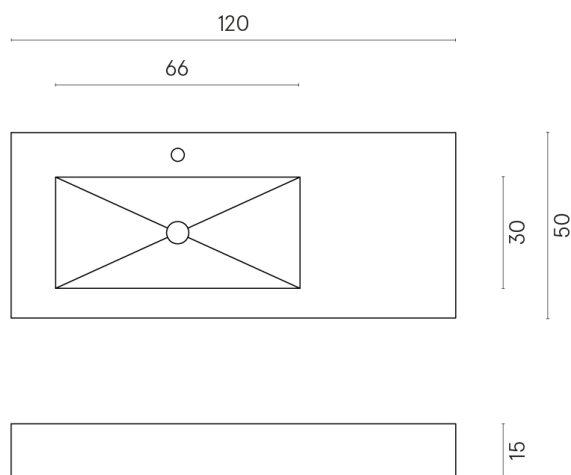

SCHEDA DI CONFIGURAZIONE

Cod. art.: 620810000004

Fly

Washbasin 120 Sx

Rivestimento del
prodotto
Surface Sun Honed
Satin

I colori e le altre caratteristiche estetiche delle piastrelle presenti nelle illustrazioni presenti sul sito sono puramente indicativi. Guarda sempre i campioni di persona prima dell'acquisto.