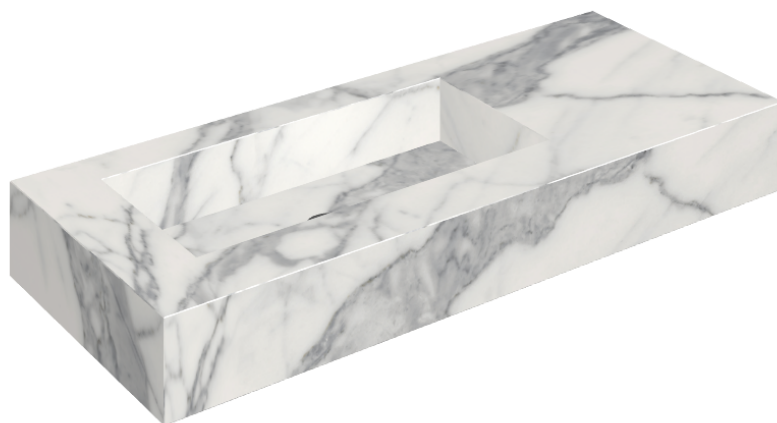

## Washbasin 120 Sx

Rivestimento del  
prodotto

Charme Evo Statuario  
Matt

I colori e le altre caratteristiche estetiche delle piastrelle presenti nelle illustrazioni presenti sul sito sono puramente indicativi. Guarda sempre i campioni di persona prima dell'acquisto.