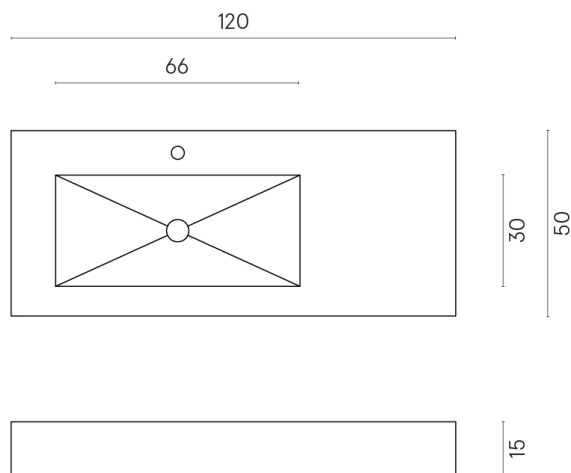

SCHEDA DI CONFIGURAZIONE

Cod. art.: 620810000004

Fly

Washbasin 120 Sx

Rivestimento del
prodotto

Genesis Moon White
Matt

I colori e le altre caratteristiche estetiche delle piastrelle presenti nelle illustrazioni presenti sul sito sono puramente indicativi. Guarda sempre i campioni di persona prima dell'acquisto.