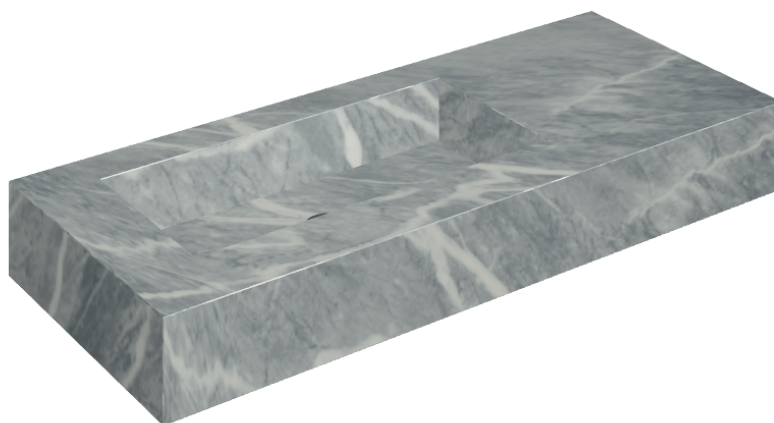

## Washbasin 120 Sx

Rivestimento del  
prodotto

Charme Extra Atlantic  
Matt

I colori e le altre caratteristiche estetiche delle piastrelle presenti nelle illustrazioni presenti sul sito sono puramente indicativi. Guarda sempre i campioni di persona prima dell'acquisto.