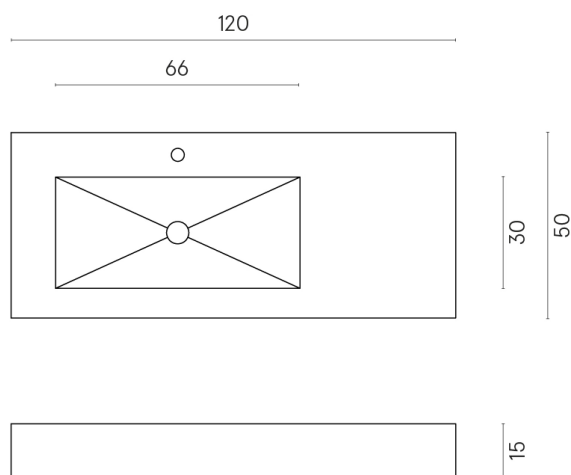

SCHEDA DI CONFIGURAZIONE

Cod. art.: 620810000004

Fly

Washbasin 120 Sx

Rivestimento del
prodotto
Charme Extra Lasa
Matt

I colori e le altre caratteristiche estetiche delle piastrelle presenti nelle illustrazioni presenti sul sito sono puramente indicativi. Guarda sempre i campioni di persona prima dell'acquisto.