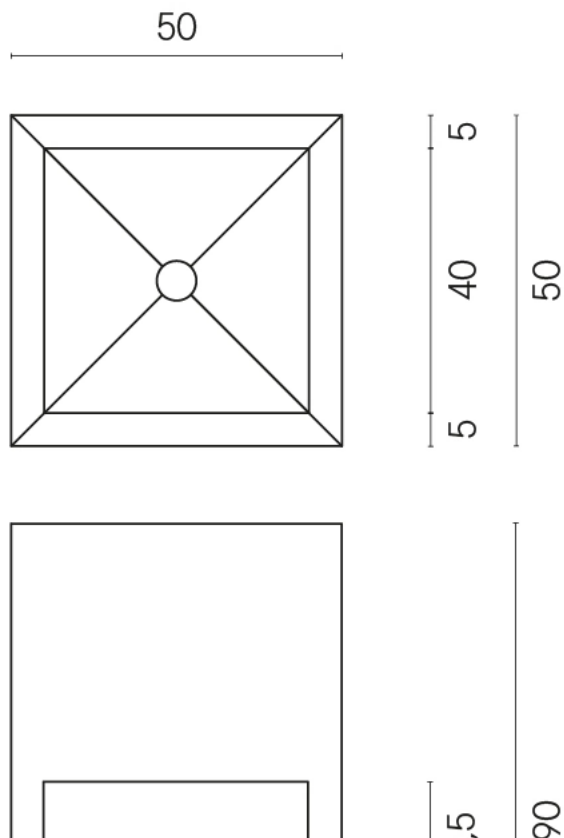

Cod. art.:

620810000007

Cube

Washbasin Shelf 50

Rivestimento del
prodotto

Materia Titanio Honed
Satin

I colori e le altre caratteristiche estetiche delle piastrelle presenti nelle illustrazioni presenti sul sito sono puramente indicativi. Guarda sempre i campioni di persona prima dell'acquisto.