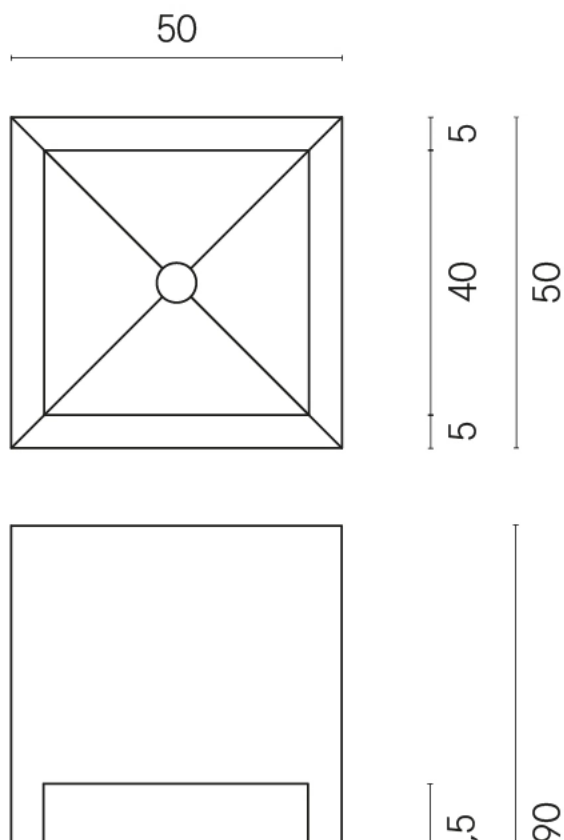

SCHEDA DI CONFIGURAZIONE

Cod. art.:

620810000007

Cube

Washbasin Shelf 50

Rivestimento del
prodotto

Materia Carbonio
Honed Satin

I colori e le altre caratteristiche estetiche delle piastrelle presenti nelle illustrazioni presenti sul sito sono puramente indicativi. Guarda sempre i campioni di persona prima dell'acquisto.

**Trova il punto vendita
autorizzato più vicino:**

<https://krym.italonceramica.ru/ru/home/dealer/>

ITALON HOME

© COPYRIGHT ITALON - АО Керамогранитный завод 142800, Россия, Московская область, г. Ступино, Староситненское шоссе, вл. 32 - Тел. +7 495 2251322 / Факс +7 495 2251346