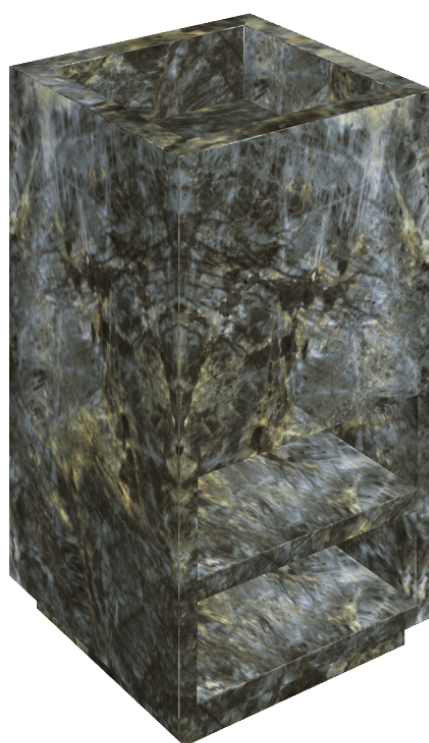

SCHEDA DI CONFIGURAZIONE

Cod. art.: 620810000007

# Cube

## Washbasin Shelf 50

Rivestimento del  
prodotto

Stellaris Madagascar  
Dark Matt

I colori e le altre caratteristiche estetiche delle piastrelle presenti nelle illustrazioni presenti sul sito sono puramente indicativi. Guarda sempre i campioni di persona prima dell'acquisto.