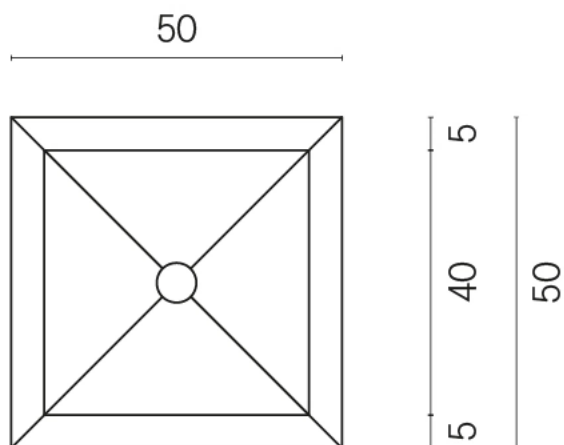

SCHEDA DI CONFIGURAZIONE

Cod. art.: 620810000007

Cube

Washbasin Shelf 50

Rivestimento del
prodotto

Stellaris Dover Light
Matt

I colori e le altre caratteristiche estetiche delle piastrelle presenti nelle illustrazioni presenti sul sito sono puramente indicativi. Guarda sempre i campioni di persona prima dell'acquisto.