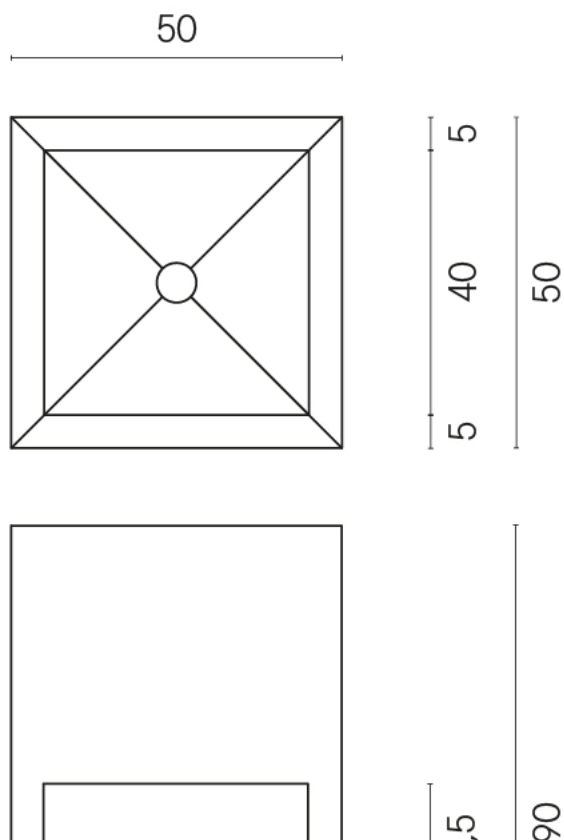

SCHEDA DI CONFIGURAZIONE

Cod. art.: 620810000007

Cube

Washbasin Shelf 50

Rivestimento del prodotto

Stellaris Tuscania Grey Matt

I colori e le altre caratteristiche estetiche delle piastrelle presenti nelle illustrazioni presenti sul sito sono puramente indicativi. Guarda sempre i campioni di persona prima dell'acquisto.