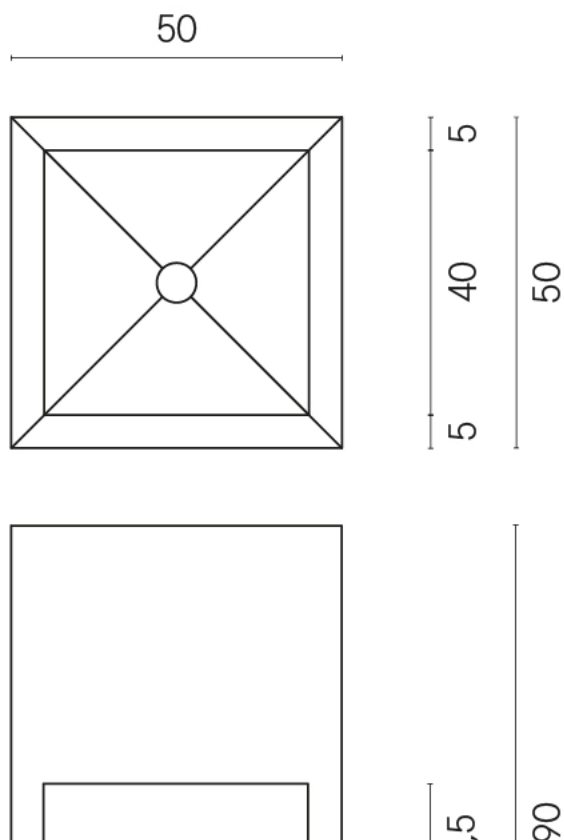

SCHEDA DI CONFIGURAZIONE

Cod. art.: 620810000007

Cube

Washbasin Shelf 50

Rivestimento del
prodotto
Eternum Glass Avio
Lux

I colori e le altre caratteristiche estetiche delle piastrelle presenti nelle illustrazioni presenti sul sito sono puramente indicativi. Guarda sempre i campioni di persona prima dell'acquisto.