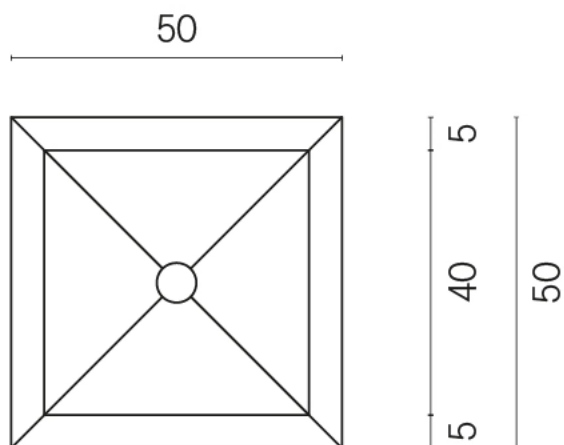

SCHEDA DI CONFIGURAZIONE

Cod. art.: 620810000007

Cube

Washbasin Shelf 50

Rivestimento del
prodotto

Eternum Carrara Lux

I colori e le altre caratteristiche estetiche delle piastrelle presenti nelle illustrazioni presenti sul sito sono puramente indicativi. Guarda sempre i campioni di persona prima dell'acquisto.