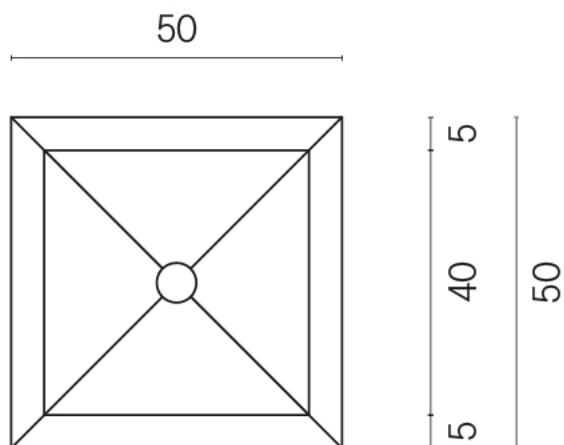

SCHEDA DI CONFIGURAZIONE

Cod. art.: 620810000007

Cube

Washbasin Shelf 50

Rivestimento del
prodotto

Metropolis Imperial
Black Matt

I colori e le altre caratteristiche estetiche delle piastrelle presenti nelle illustrazioni presenti sul sito sono puramente indicativi. Guarda sempre i campioni di persona prima dell'acquisto.