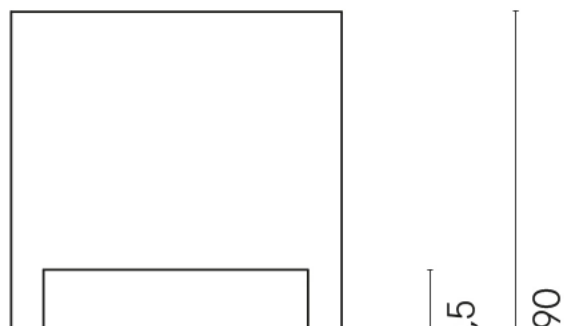

SCHEDA DI CONFIGURAZIONE

Cod. art.: 620810000007

Cube

Washbasin Shelf 50

Rivestimento del
prodotto

Metropolis Imperial
Black Matt

I colori e le altre caratteristiche estetiche delle piastrelle presenti nelle illustrazioni presenti sul sito sono puramente indicativi. Guarda sempre i campioni di persona prima dell'acquisto.