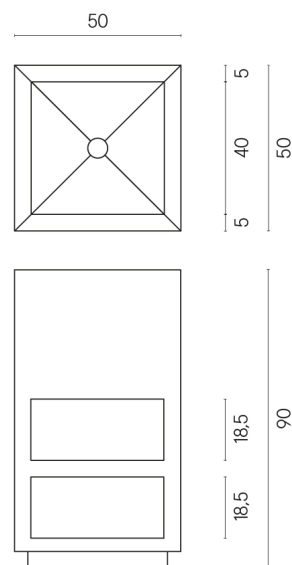

SCHEDA DI CONFIGURAZIONE

Cod. art.: 620810000007

Cube

Washbasin Shelf 50

Rivestimento del
prodotto
Metropolis Graphtie
Dark Matt

I colori e le altre caratteristiche estetiche delle piastrelle presenti nelle illustrazioni presenti sul sito sono puramente indicativi. Guarda sempre i campioni di persona prima dell'acquisto.