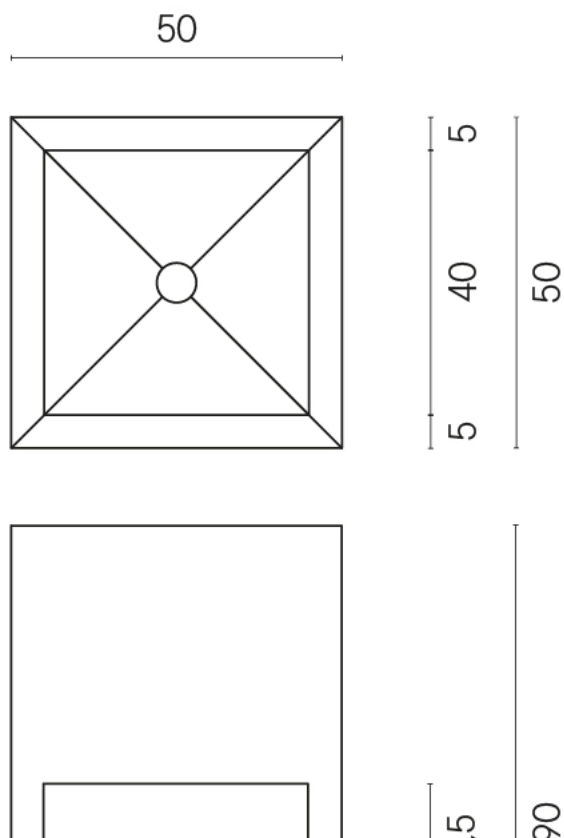

SCHEDA DI CONFIGURAZIONE

Cod. art.: 620810000007

Cube

Washbasin Shelf 50

Rivestimento del prodotto

Metropolis Royal Ivory Matt

I colori e le altre caratteristiche estetiche delle piastrelle presenti nelle illustrazioni presenti sul sito sono puramente indicativi. Guarda sempre i campioni di persona prima dell'acquisto.