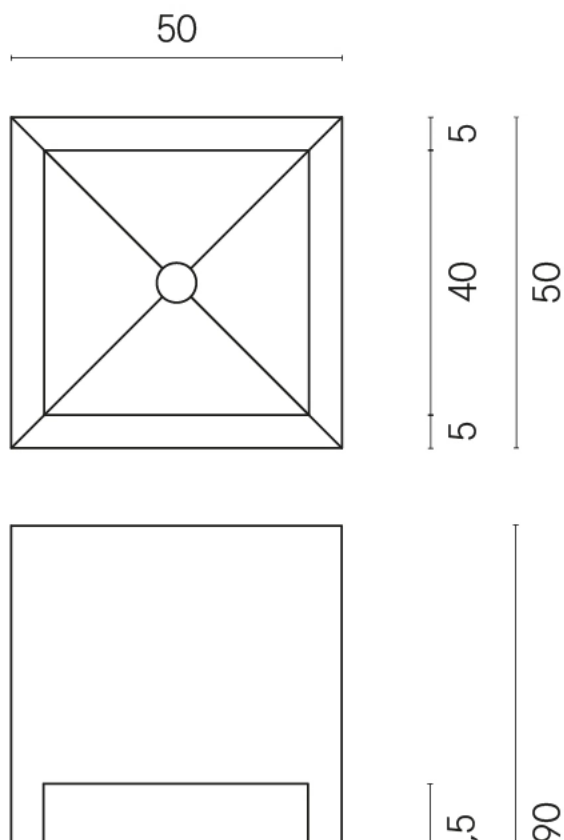

SCHEDA DI CONFIGURAZIONE

Cod. art.: 620810000007

Cube

Washbasin Shelf 50

Rivestimento del
prodotto

Metropolis Calacatta
Gold Matt

I colori e le altre caratteristiche estetiche delle piastrelle presenti nelle illustrazioni presenti sul sito sono puramente indicativi. Guarda sempre i campioni di persona prima dell'acquisto.