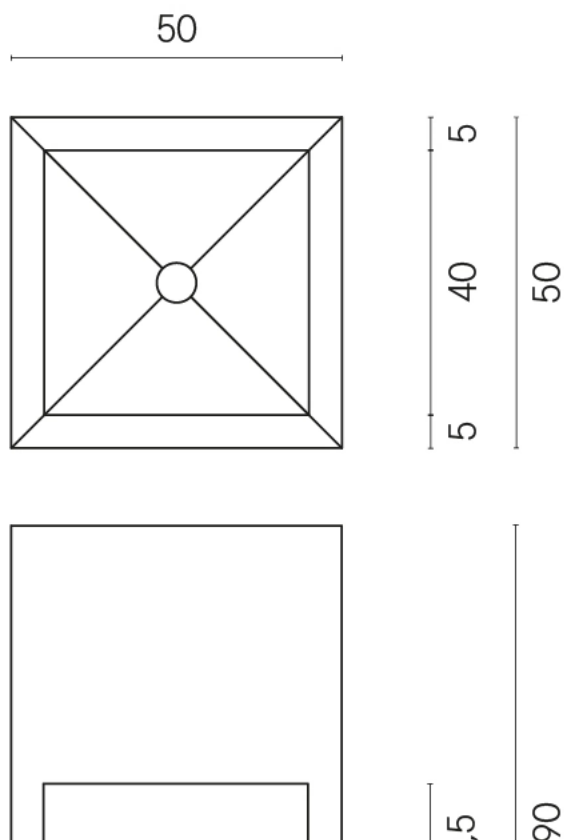

Cod. art.:

620810000007

Cube

Washbasin Shelf 50

Rivestimento del
prodotto

Wonderful Life
Graphite Matt

I colori e le altre caratteristiche estetiche delle piastrelle presenti nelle illustrazioni presenti sul sito sono puramente indicativi. Guarda sempre i campioni di persona prima dell'acquisto.