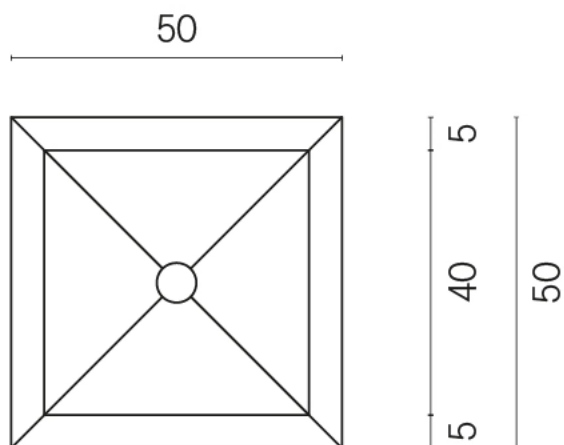

SCHEDA DI CONFIGURAZIONE

Cod. art.: 620810000007

Cube

Washbasin Shelf 50

Rivestimento del
prodotto

Wonderful Life Pure
Matt

I colori e le altre caratteristiche estetiche delle piastrelle presenti nelle illustrazioni presenti sul sito sono puramente indicativi. Guarda sempre i campioni di persona prima dell'acquisto.