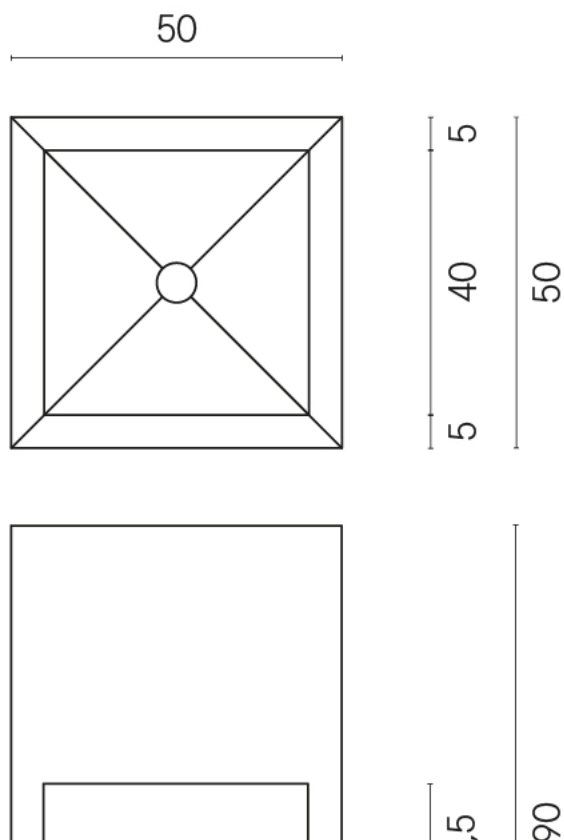

SCHEDA DI CONFIGURAZIONE

Cod. art.: 620810000007

Cube

Washbasin Shelf 50

Rivestimento del prodotto
Charme Advance
Elegant Brown Lux

I colori e le altre caratteristiche estetiche delle piastrelle presenti nelle illustrazioni presenti sul sito sono puramente indicativi. Guarda sempre i campioni di persona prima dell'acquisto.