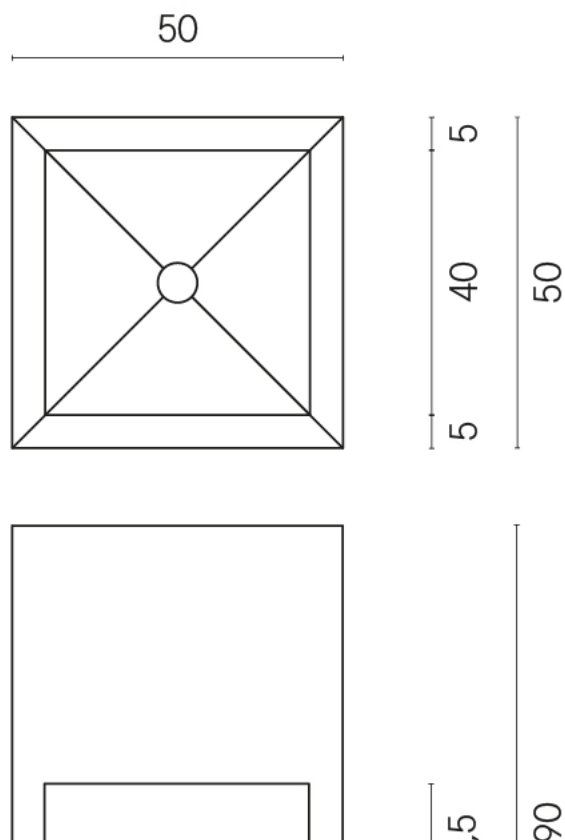

SCHEDA DI CONFIGURAZIONE

Cod. art.: 620810000007

Cube

Washbasin Shelf 50

Rivestimento del prodotto

Charme Advance
Alabastro White Matt

I colori e le altre caratteristiche estetiche delle piastrelle presenti nelle illustrazioni presenti sul sito sono puramente indicativi. Guarda sempre i campioni di persona prima dell'acquisto.