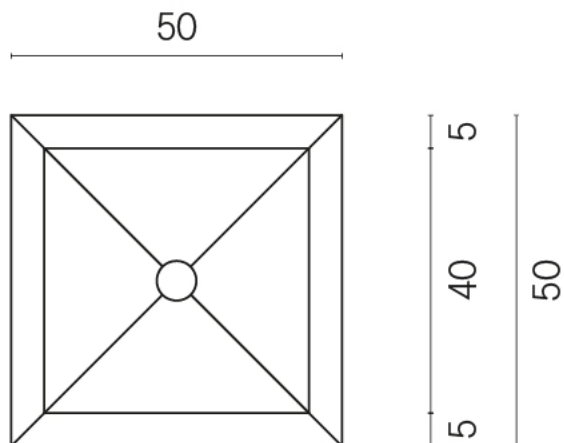

Cod. art.:

620810000007

Cube

Washbasin Shelf 50

Rivestimento del
prodotto

Terraviva Dark Matt

I colori e le altre caratteristiche estetiche delle piastrelle presenti nelle illustrazioni presenti sul sito sono puramente indicativi. Guarda sempre i campioni di persona prima dell'acquisto.