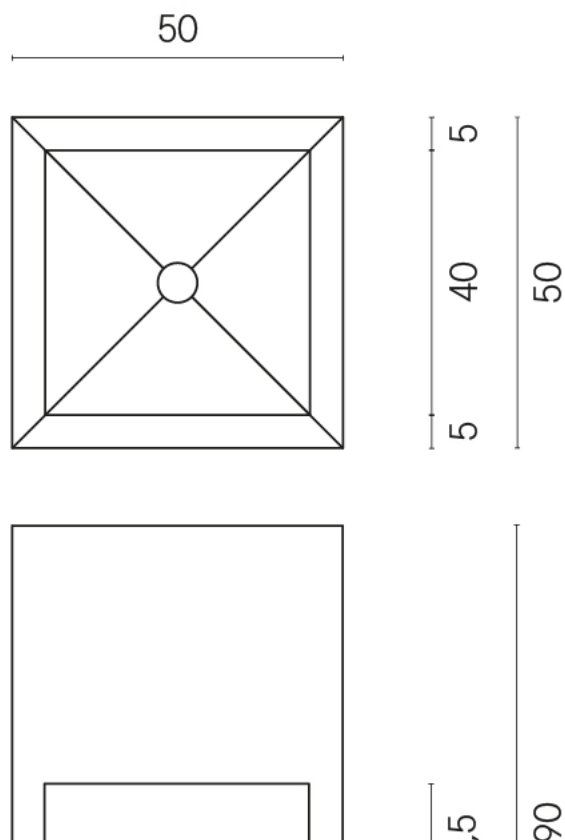

SCHEDA DI CONFIGURAZIONE

Cod. art.: 620810000007

Cube

Washbasin Shelf 50

Rivestimento del prodotto

Charme Deluxe
Cream River Matt

I colori e le altre caratteristiche estetiche delle piastrelle presenti nelle illustrazioni presenti sul sito sono puramente indicativi. Guarda sempre i campioni di persona prima dell'acquisto.