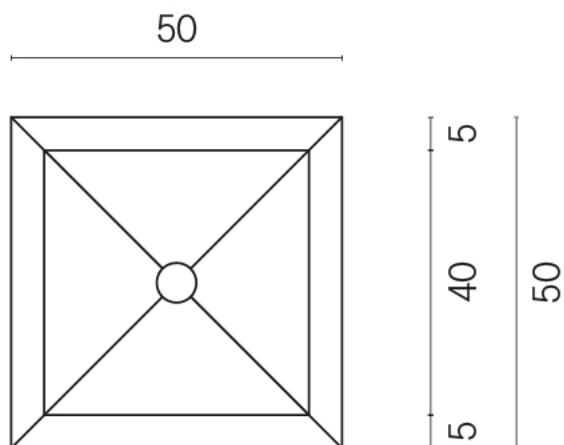

SCHEDA DI CONFIGURAZIONE

Cod. art.: 620810000007

Cube

Washbasin Shelf 50

Rivestimento del
prodotto

Charme Deluxe
Invisible White Matt

I colori e le altre caratteristiche estetiche delle piastrelle presenti nelle illustrazioni presenti sul sito sono puramente indicativi. Guarda sempre i campioni di persona prima dell'acquisto.