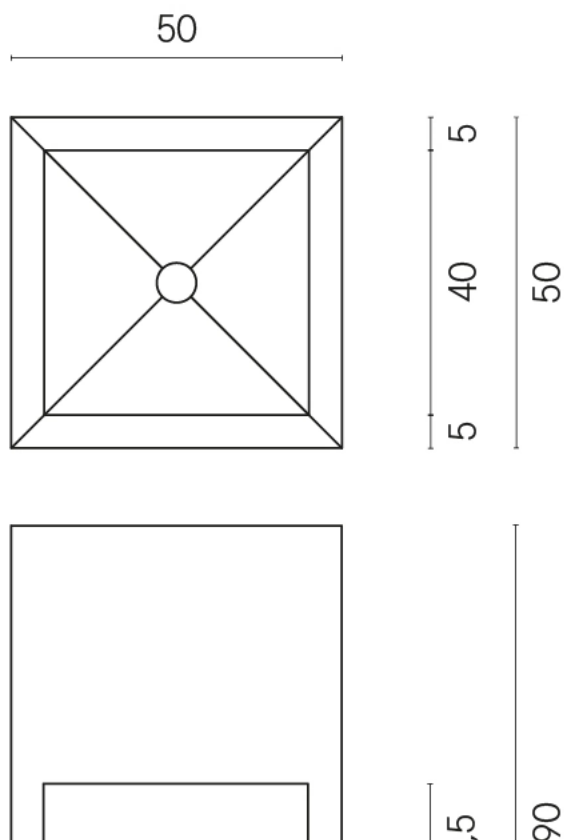

SCHEDA DI CONFIGURAZIONE

Cod. art.: 620810000007

Cube

Washbasin Shelf 50

Rivestimento del prodotto

Charme Deluxe
Bianco Michelangelo
Matt

I colori e le altre caratteristiche estetiche delle piastrelle presenti nelle illustrazioni presenti sul sito sono puramente indicativi. Guarda sempre i campioni di persona prima dell'acquisto.