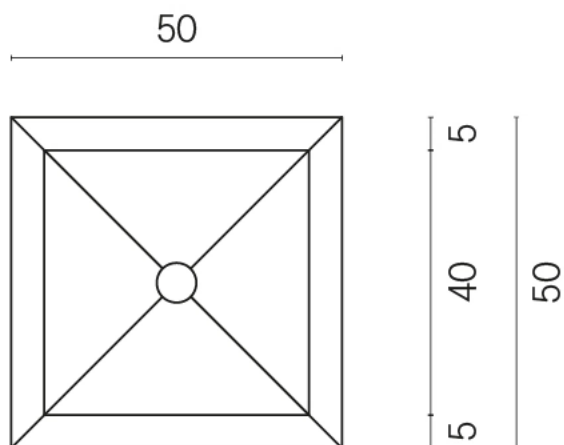

SCHEDA DI CONFIGURAZIONE

Cod. art.: 620810000007

Cube

Washbasin Shelf 50

Rivestimento del prodotto

Skyfall Nero Smeraldo Matt

I colori e le altre caratteristiche estetiche delle piastrelle presenti nelle illustrazioni presenti sul sito sono puramente indicativi. Guarda sempre i campioni di persona prima dell'acquisto.