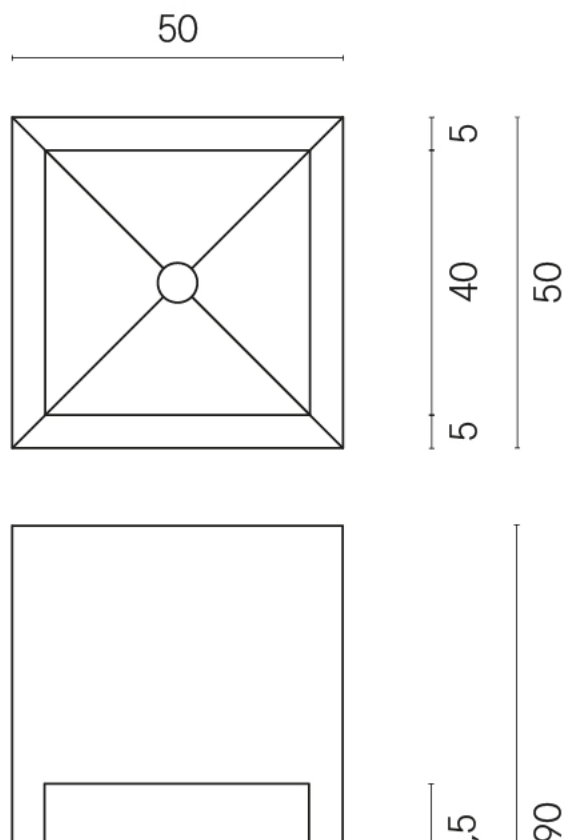

SCHEDA DI CONFIGURAZIONE

Cod. art.: 620810000007

Cube

Washbasin Shelf 50

Rivestimento del
prodotto

Skyfall Bianco
Paradiso Matt

I colori e le altre caratteristiche estetiche delle piastrelle presenti nelle illustrazioni presenti sul sito sono puramente indicativi. Guarda sempre i campioni di persona prima dell'acquisto.