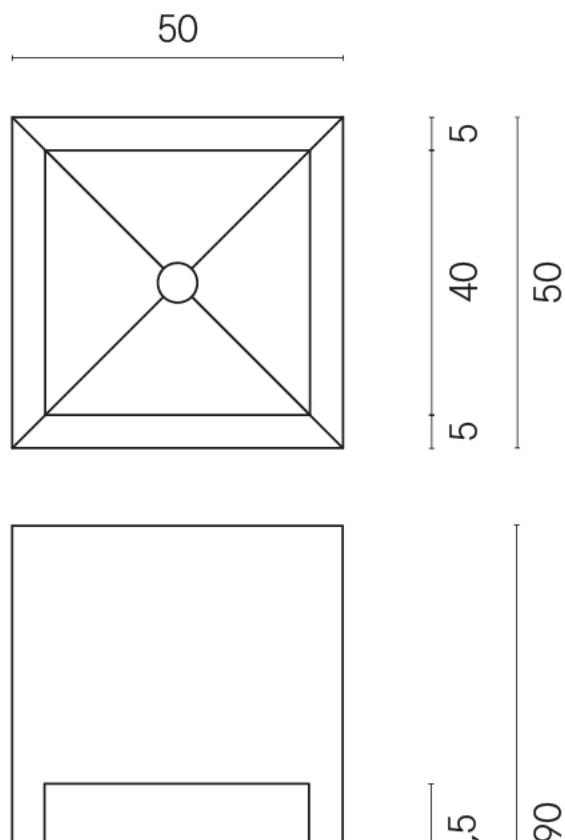

SCHEDA DI CONFIGURAZIONE

Cod. art.: 620810000007

Cube

Washbasin Shelf 50

Rivestimento del
prodotto
Room Black Stone
Honed Satin

I colori e le altre caratteristiche estetiche delle piastrelle presenti nelle illustrazioni presenti sul sito sono puramente indicativi. Guarda sempre i campioni di persona prima dell'acquisto.