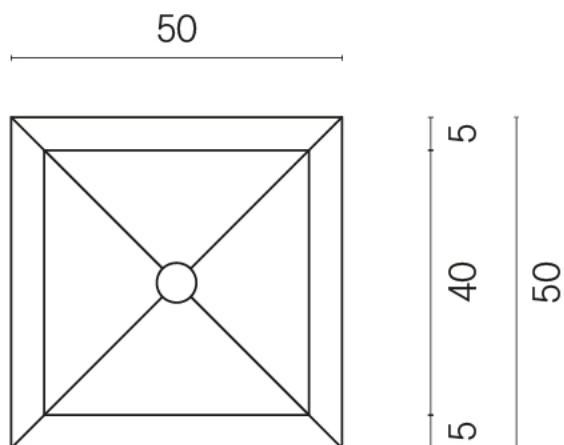

SCHEDA DI CONFIGURAZIONE

Cod. art.: 620810000007

Cube

Washbasin Shelf 50

Rivestimento del prodotto

Room Grey Stone
Honed Satin

I colori e le altre caratteristiche estetiche delle piastrelle presenti nelle illustrazioni presenti sul sito sono puramente indicativi. Guarda sempre i campioni di persona prima dell'acquisto.